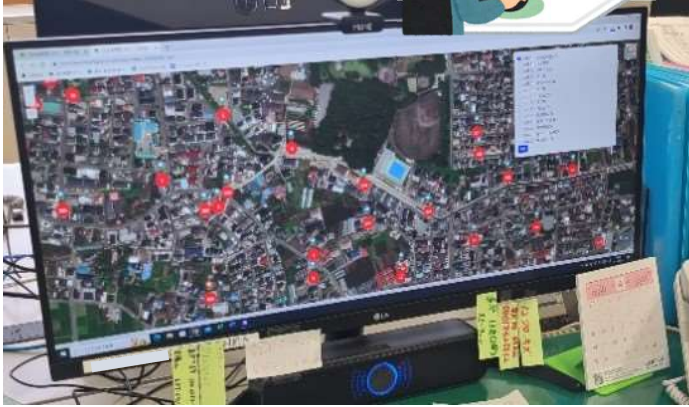

クリーンコレクト事例集

WebGIS

1500箇所ステーション 20台の車両管理

スマホで給油・運搬量、オドメーターを入力

事務所の管理

車両のリアル管理

リアルタイムに車両がどこにいるか把握できる

日報管理

Excel

作業終了後、検量表とスマホ入力データを
瞬時に日報をエクセルで作成、印刷
どのステーションを誰が、収集したか色分けで確認
問題箇所は、赤色で注意喚起

現地で入力

スマホで収集完了入力

イエローカードの番号を入力、写真撮影して管理

出発時に、コース、ルート、運転手等々を入力
ステーションに問題なければ、ステーション番号をタッチする
問題あれば、イエローカードと写真撮影し、情報共有する
終了時に、給油、運搬量をスマホから入力